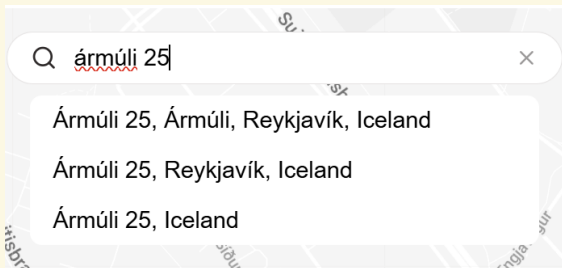

Breyta um staðsetningu

Last Modified on 23/06/2026 2:13 pm BST

Förum yfir þau atriði sem þarf að uppfæra ef þú ert að færa þig um staðsetningu.

Skref til að uppfæra staðsetninguna í Noona HQ

1. Byrjaðu á að fara í **Valmyndina -> Netbeiðnir -> Prófill fyrirtækis -> Breyta prófil.**
2. Þar smellir þú á **x-ið** hjá núverandi staðsetningu og skrifar inn nýja staðsetningu.

Prófilmynd fyrirtækis

1:1 hlutföll koma best út

Nákvæm staðsetning

Ármúli 25, 108 Reykjavík

Athugið að staðsetningin þarf að vera nákvæmlega eins og hún er í Google maps og því er sniðugt að nota uppástunguna sem kerfið kemur með þegar þú slærð inn heimilisfangið.