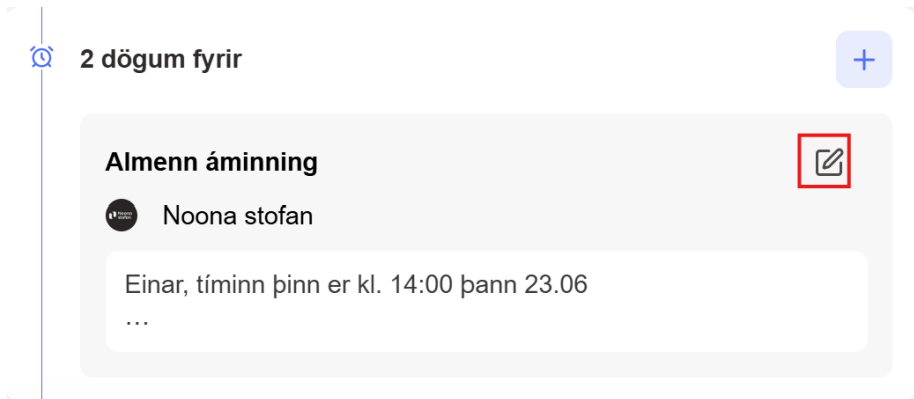

Breyta um staðsetningu

Last Modified on 23/06/2026 2:13 pm BST

Förum yfir þau atriði sem þarf að uppfæra ef þú ert að færa þig um staðsetningu.

Skref til að uppfæra staðsetninguna í Noona HQ

1. Byrjaðu á að fara í **Valmyndina -> Netbeiðnir -> Prófill fyrirtækis -> Breyta prófil.**
2. Þar smellir þú á **x-ið** hjá núverandi staðsetningu og skrifar inn nýja staðsetningu.

Prófilmynd fyrirtækis

1:1 hlutföll koma best út

Nákvæm staðsetning

Ármúli 25, 108 Reykjavík

Athugið að staðsetningin þarf að vera nákvæmlega eins og hún er í Google maps og því er sniðugt að nota uppástunguna sem kerfið kemur með þegar þú slærð inn heimilisfangið.

Ef þið eruð með staðsetninguna í SMS skilaboðum eða staðfestingar tölvupósti þá þarf sérstaklega að uppfæra þau skilaboð líka.

Breyta SMS skilaboðum:

Byrjar á því að fara í **Valmyndina -> Skilaboð -> Áminningar** og getur breytt skilaboðunum þar inni.