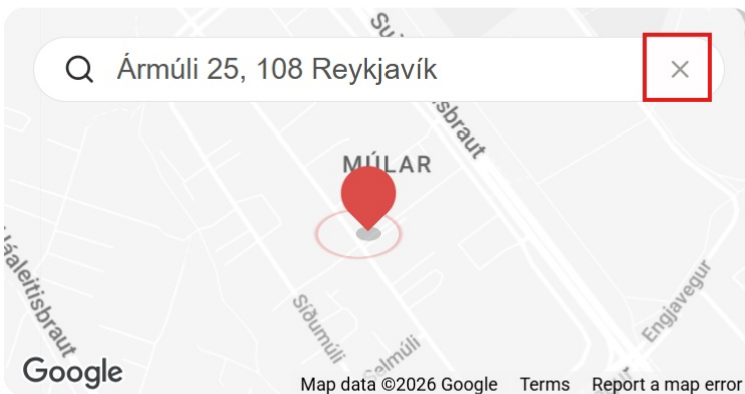

Breyta um staðsetningu

Last Modified on 23/06/2026 2:13 pm BST

Förum yfir þau atriði sem þarf að uppfæra ef þú ert að færa þig um staðsetningu.

Skref til að uppfæra staðsetninguna í Noona HQ

1. Byrjaðu á að fara í **Valmyndina -> Netbeiðnir -> Prófill fyrirtækis -> Breyta prófil.**
2. Þar smellir þú á **x-ið** hjá núverandi staðsetningu og skrifar inn nýja staðsetningu.

Prófilmynd fyrirtækis

1:1 hlutföll koma best út

Nákvæm staðsetning

Ármúli 25, 108 Reykjavík

Athugið að staðsetningin þarf að vera nákvæmlega eins og hún er í Google maps og því er sniðugt að nota uppástunguna sem kerfið kemur með þegar þú slærð inn heimilisfangið.